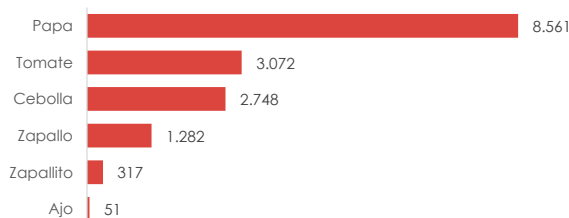

HORTALIZAS^(*)