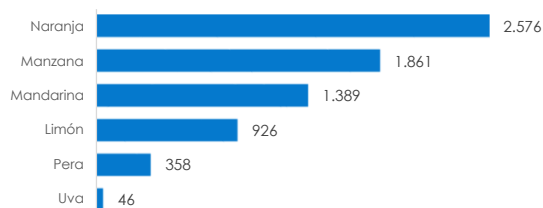

(3) Feria del Gobierno de la Ciudad de Buenos Aires
(4) Supermercados Aleatorios CABA

(5) Verdulerías Aleatorias CABA

> Precios Mayoristas MCBA ($/Kg):

Fecha	Banana	Manzana	Limón	Naranja	Mandarina	Pera
07-nov	$ 93,89	$ 39,50	$ 24,44	$ 9,50	$ 16,11	$ 25,56
14-nov	$ 88,33	$ 41,00	$ 28,89	$ 10,00	$ 16,11	$ 27,22
Variación Semanal	▼ -5,9%	▲ 3,8%	▲ 18,2%	▲ 5,3%	▬ 0,0%	▲ 6,5%

Fecha	Tomate	Papa	Ajo	Cebolla	Zapallito	Zapallo
07-nov	$ 28,74	$ 6,69	$ 93,00	$ 12,86	$ 17,23	$ 28,01
14-nov	$ 22,69	$ 6,23	$ 92,20	$ 12,90	$ 16,95	$ 26,67
Variación Semanal	▼ -21,1%	▼ -6,9%	▼ -0,9%	▲ 0,3%	▼ -1,6%	▼ -4,8%

> Ingresos Semanales al Mercado Central de Buenos Aires (Toneladas):

FRUTAS^(*)